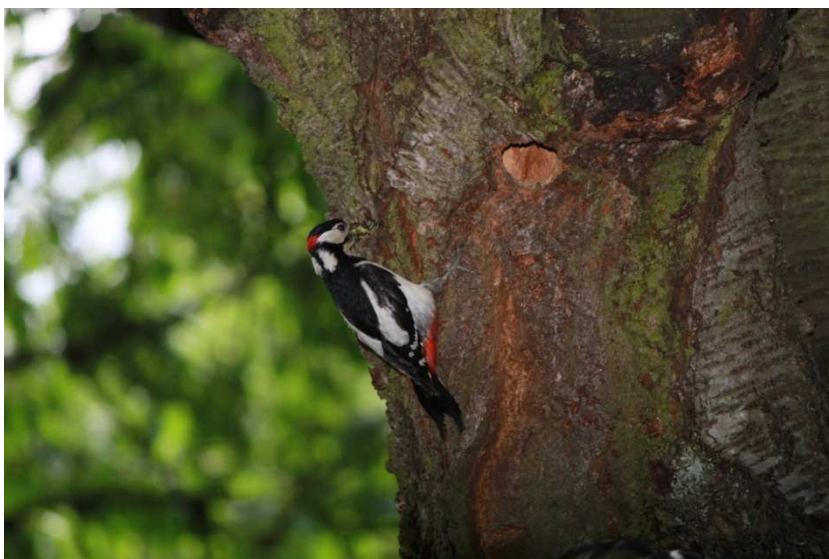

PTÁCI V ZAHRADĚ VILY ČERYCH

Ptáci, kteří byli pozorováni nebo pouze slyšeni v zahradě či bezprostřední blízkosti zahrady Vily Čerych v České Skalici

Bažant obecný
Holub domácí
Holub hřivnáč
Hrdlička zahradní
Puštík obecný
Kalous ušatý
Rorýs obecný
Žluna šedá
Žluna zelená
Strakapoud velký
Strakapoud malý
Krutihlav obecný
Vlaštovka obecná
Jiříčka obecná
Konipas bílý
Brkoslav obecný
Střízlík obecný
Pěvuška modrá
Červenka obecná
Rehek zahradní
Rehek domácí
Drozd zpěvný
Drozd brávník
Drozd kvíčala
Kos černý
Pěnice slavíková
Pěnice černohlavá
Pěnice pokřovná
Pěnice hnědokřídla
Sedmhlásek hajní
Budníček menší
Budníček větší
Králíček obecný
Lejsek šedý
Sýkora koňadra
Sýkora modřinka
Sýkora uhelníček
Sýkora parukářka
Sýkora babka
Sýkora lužní
Mlynařík dlouhoocasý

Brhlík lesní
Šoupálek krátkoprstý
Straka obecná
Sojka obecný
Ořešník kropenatý
Kavka obecná
Havran polní
Vrána obecná/černá/
Špaček obecný
Žluva hajní
Vrabec domácí
Vrabec polní
Pěnkava obecná
Pěnkava jikavec
Konopka obecná
Čečetka zimní
Stehlík obecný
Zvonek zelený
Čížek lesní
Zvonohlík zahradní
Hýl obecný
Dlask tlustozobý
Křivka obecná
Strnad obecný
Poštolka obecná
Krahujec obecný
Kachna divoká

e) Zadní strana centrálního altánu vprostřed:
rehek zahradní, lejsek šedý, konipas bílý, konipas horský

f) Zadní strana centrálního altánu po straně:
vrabec domácí

g) Ořešák královský /Juglans regia L./:
lejsek šedý, sýkora koňadra, sýkora modřinka, vrabec domácí

h) Dub letní /Quercus robur „Fastigiata“ Lam./
lejsek šedý, sýkora koňadra, sýkora modřinka

ch) Dub letní / Quercus robur „Fastigiata“ Lam./:
konipas bílý, rehek, lejsek šedý

i) Buk lesní / Fagus sylvatica L./:
sýkora koňadra, sýkora modřinka